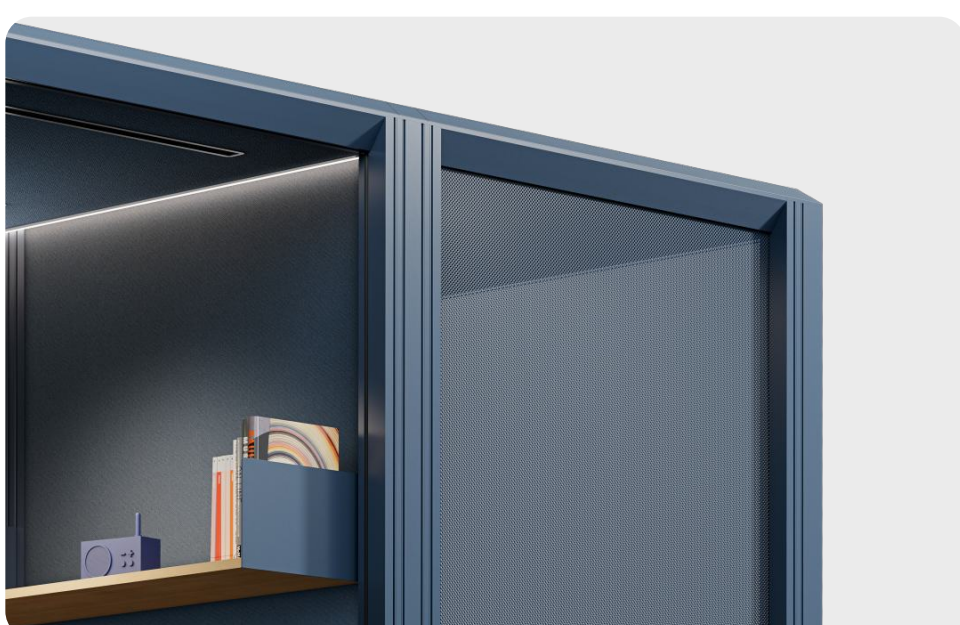

Clay Red
NCS S4030-Y70R

Sage Green
NCS S3010-G20Y

Sand Beige
NCS S3010-Y30R

Ink Blue
NCS S7020-R90B

Overview

Finishings	Solid wall		Glass wall	Open-work wall	Ceiling		Furniture	Curtains
	Internal	External			Internal	External		
Melamine board*	●	●	○	○	○	○	●	○
Lacquered board	○	○	○	○	○	○	●	○
Powder coated steel sheet	●	●	○	○	○	●	○	○
Perforated powder-coated steel sheet	○	○	○	●	● ^{***}	○	○	○
Powder coated aluminium slats	○	○	○	●	○	○	○	○
Fabric	●	●	○	○	●	○	○	○
Felt	●	●	○	○	○	○	○	○
Wallpaper **	●	●	○	○	○	○	○	○
ESG Glass	○	○	●	○	○	○	○	○
VSG Glass	○	○	●	○	○	○	○	○
Fluted Glass	○	○	●	○	○	○	○	○
Kvadrat Air 4	○	○	○	○	○	○	○	●